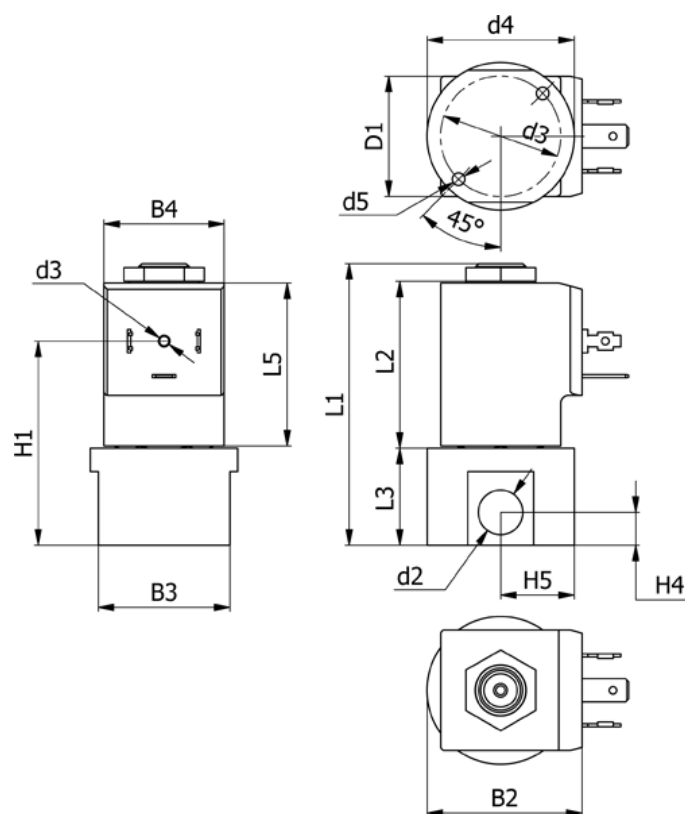

Varenummer: 588Q2C616SB0471
 Beskrivelse: Magnetventil type Q2C616.SB0.471 2/2 NC
 24 VDC dyse 1,6 hus i Rustfast AISI 303 Portstr. G1/4"

Mål

B2 = 40	H1 = 52.5	Ventilfunktion = 2/2 NC
B3 = 34	H4 = 8.5	
B4 = 31	H5 = 19	
d2 = G1/4"	L1 = 72.6	
d3 = M3x4	L3 = 25	
d4 = 31	L5 = 42.5	
d5 = M4x8	Lysning = 1.6	
Flow = 1.7	Spænding = 24 VDC	